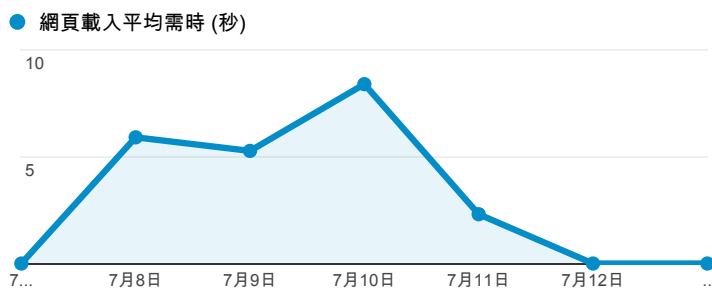

報表03_內容

2014年7月7日 - 2014年7月13日

所有工作階段
100.00%

+ 新增區隔

網頁載入平均需時 (秒)

瀏覽量 (依網頁分組)

網頁載入平均需時 (秒)和瀏覽量 (依 網頁 分組)

網頁	網頁載入平均需時 (秒)	瀏覽量
/	6.44	427
/。	0.00	1
/activity_101-1_game1.aspx	0.00	1
/activity_game01.aspx	0.00	1
/analytics_Summary.aspx	0.00	5
/error.aspx	0.00	1
/error.aspx?aspxerrorpath=/index_detail_share.aspx	0.00	2
/index_detail_share.aspx?id=05FB52CB014A05B5	0.00	1
/index_detail_share.aspx?id=0857AE920B259F8E	0.00	45
/index_detail_share.aspx?id=09D847B61615E8C3	0.00	2

造訪和新造訪率 (依 關鍵字 分組)

關鍵字	工作階段	% 新工作階段
(not provided)	160	88.75%
工廠操作 心得 處處留心	1	100.00%
学生学习经历	1	100.00%
威秀 辭職	1	0.00%
威秀工讀	1	100.00%
威秀爆米花套餐	1	100.00%
淡江 學習歷程	1	100.00%
淡江大學生活	1	100.00%
淡江大學行事曆	1	100.00%
淡江office 證照	1	100.00%