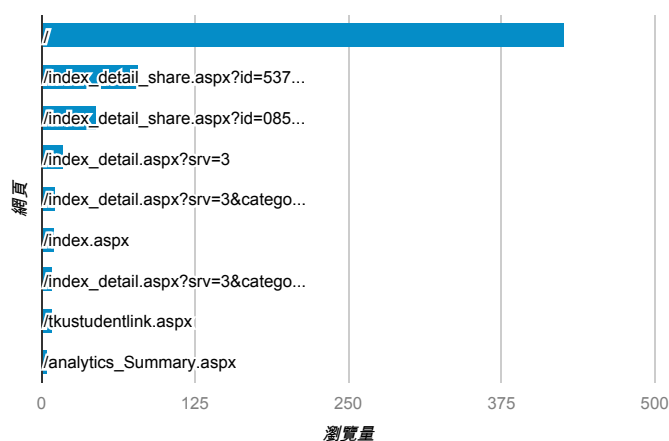

報表03_內容

2014年7月7日 - 2014年7月13日

所有工作階段
100.00%

+ 新增區隔

網頁載入平均需時 (秒)

瀏覽量 (依網頁分組)

網頁載入平均需時 (秒)和瀏覽量 (依 網頁 分組)

網頁	網頁載入平均需時 (秒)	瀏覽量
/	6.44	427
/。	0.00	1
/activity_101-1_game1.aspx	0.00	1
/activity_game01.aspx	0.00	1
/analytics_Summary.aspx	0.00	5
/error.aspx	0.00	1
/error.aspx?aspxerrorpath=/index_detail_share.aspx	0.00	2
/index_detail_share.aspx?id=05FB52CB014A05B5	0.00	1
/index_detail_share.aspx?id=0857AE920B259F8E	0.00	45
/index_detail_share.aspx?id=09D847B61615E8C3	0.00	2

造訪和新造訪率 (依 關鍵字 分組)

關鍵字	工作階段	% 新工作階段
(not provided)	160	88.75%
工廠操作 心得 處處留心	1	100.00%
学生学习经历	1	100.00%
威秀 辭職	1	0.00%
威秀工讀	1	100.00%
威秀爆米花套餐	1	100.00%
淡江 學習歷程	1	100.00%
淡江大學生活	1	100.00%
淡江大學行事曆	1	100.00%
淡江office 證照	1	100.00%